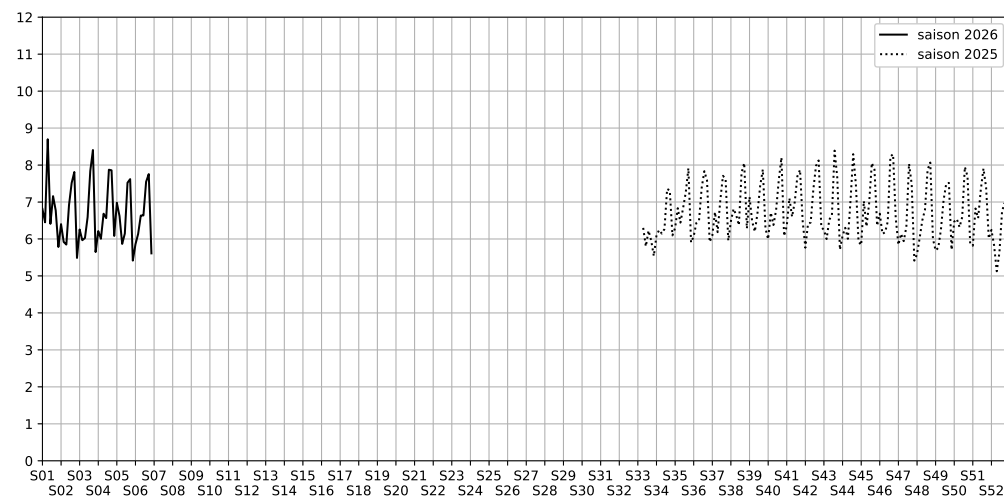

Indice Harmonica Nuit [22h-06h]
Comparaison avec saison précédente à jour équivalent