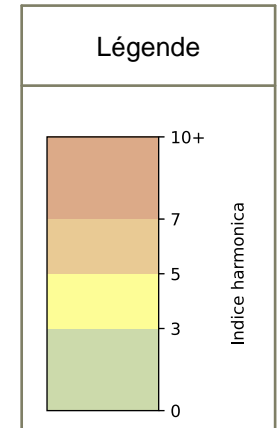

Capteurs méduse PARIS 5ÈME

2026 / sem. 6 (du 02/02/2026 au 08/02/2026)

NB : Chaque capteur est désigné par le nom de la rue dans laquelle il est implanté

Capteurs méduse PARIS 5ÈME

2026 / sem. 6 (du 02/02/2026 au 08/02/2026)

SYNTHÈSE DES SITES SUR LA SEMAINE
Par Indice Harmonica nocturne [22h-06h] décroissant

	Nuit du lundi 02/02/2026 au mardi 03/02/2026	Nuit du mardi 03/02/2026 au mercredi 04/02/2026	Nuit du mercredi 04/02/2026 au jeudi 05/02/2026	Nuit du jeudi 05/02/2026 au vendredi 06/02/2026	Nuit du vendredi 06/02/2026 au samedi 07/02/2026	Nuit du samedi 07/02/2026 au dimanche 08/02/2026	Nuit du dimanche 08/02/2026 au lundi 09/02/2026
1	CONTRESCARPE (5,9)	CONTRESCARPE (6,1)	CONTRESCARPE (6,6)	CONTRESCARPE (6,6)	ROMILLY (7,6)	CONTRESCARPE (7,8)	CONTRESCARPE (5,6)
2	ROMILLY (5,4)	ROMILLY (5,4)	ROMILLY (5,9)	ROMILLY (6,6)	CONTRESCARPE (7,5)	ROMILLY (7,7)	ROMILLY (5,6)

	22h-00h	00h-02h	02h-04h	04h-06h	Total nuit (22h-06h)
Nuit du lundi 02/02/2026 au mardi 03/02/2026	6,9	6,3	5,4	4,8	5,9
	63,4 dB(A)	59,6 dB(A)	57,0 dB(A)	52,6 dB(A)	59,7 dB(A)
Nuit du mardi 03/02/2026 au mercredi 04/02/2026	7,1	6,5	5,5	5,4	6,1
	65,0 dB(A)	60,8 dB(A)	57,0 dB(A)	55,0 dB(A)	61,1 dB(A)
Nuit du mercredi 04/02/2026 au jeudi 05/02/2026	7,3	7,4	6,0	5,8	6,6
	65,9 dB(A)	65,2 dB(A)	60,1 dB(A)	56,3 dB(A)	63,3 dB(A)
Nuit du jeudi 05/02/2026 au vendredi 06/02/2026	7,9	6,9	5,7	6,1	6,6
	68,5 dB(A)	63,5 dB(A)	55,9 dB(A)	58,3 dB(A)	64,2 dB(A)
Nuit du vendredi 06/02/2026 au samedi 07/02/2026	8,0	8,1	7,0	7,1	7,5
	69,5 dB(A)	69,3 dB(A)	63,5 dB(A)	62,7 dB(A)	67,3 dB(A)
Nuit du samedi 07/02/2026 au dimanche 08/02/2026	8,6	8,5	7,8	6,1	7,8
	72,2 dB(A)	71,4 dB(A)	67,0 dB(A)	58,2 dB(A)	69,6 dB(A)
Nuit du dimanche 08/02/2026 au lundi 09/02/2026	6,9	5,9	4,6	5,1	5,6
	64,1 dB(A)	58,2 dB(A)	51,5 dB(A)	53,5 dB(A)	59,6 dB(A)